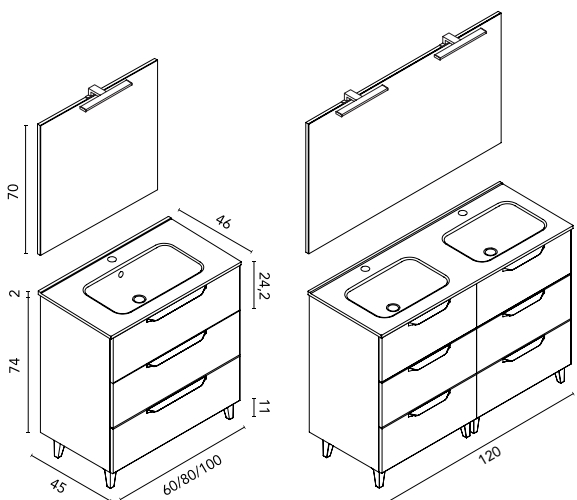

Urban · a suelo · fondo 46

URBAN 100 3C
Blanco Nature · Mueble + lavabo
C0073267

URBAN 100 3C
Blanco Nature · Conjunto completo
Espejo y luminaria incluidos
C0073251

Toallero SUMI
Negro Mate
C0073303

Columna URBAN 2P
Blanco Nature
C0073316

Urban · lavabo integrado

Set	Descripción	BL19 Blanco Nature	RO6 Beige Nature	GR37 Gris Nature	BL20M Blanco Mate
Set 60 3C	Mueble + Lavabo	C0073259	C0073256	C0073258	C0073257
	Conjunto completo*	C0073243	C0073240	C0073242	C0073241
Set 80 3C	Mueble + Lavabo	C0073263	C0073260	C0073262	C0073261
	Conjunto completo*	C0073247	C0073244	C0073246	C0073245
Set 100 3C	Mueble + Lavabo	C0073267	C0073264	C0073266	C0073265
	Conjunto completo*	C0073251	C0073248	C0073250	C0073249
Set 120 6C	Mueble + Lavabo	C0073271	C0073268	C0073270	C0073269
	Conjunto completo*	C0073255	C0073252	C0073254	C0073253

* Conj. completo: Luminaria Uri 30 + espejo Murano + lavabo cerámico Enzo + mueble Urban.