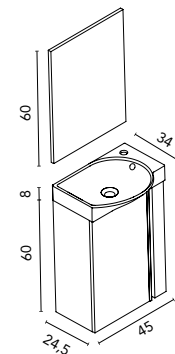

Enjoy · fondo 27,5

ENJOY 45 1P
Blanco Brillo · Pack completo
C0072007

Luminaria URI 20
Cromo
126073

Percha SUMI
Negro Mate
C0074262

Acabados Enjoy

Roble Nórdico · **RO5**

Fresno Samara · **FR2**

Blanco Brillo · **BL18B**

Elegance · fondo 34

ELEGANCE 45 1P
Gris Arenado · Pack completo
C0071640

Luminaria URI 20
Cromo
126073

Percha SUMI
Cromo
C0074260

Acabados Elegance

Gris Arenado · **GR21**

Nogal Arenado · **NO14**

Blanco Brillo · **BL1B**

Galet Brillo · **GR35B**

Antracita Brillo · **GR16B**

Enjoy · pack

45 1P Pack completo* C0072010 C0072008 C0072007

* **Pack completo:** Mueble Enjoy + lavabo cerámico + espejo. Pack indivisible (50x75x32,5 cm).
Distribución interior puertas: Un estante en cristal.

Recubrimiento 2D

Elegance · pack

45 1P Pack completo* C0071640 C0071639 C0071641 C0073565 C0071644

* **Pack completo:** Mueble Elegance + lavabo cerámico + espejo. Pack indivisible (50x75x32,5 cm).
Distribución interior puertas: Un estante en madera.

Melamina

Lacado alto brillo