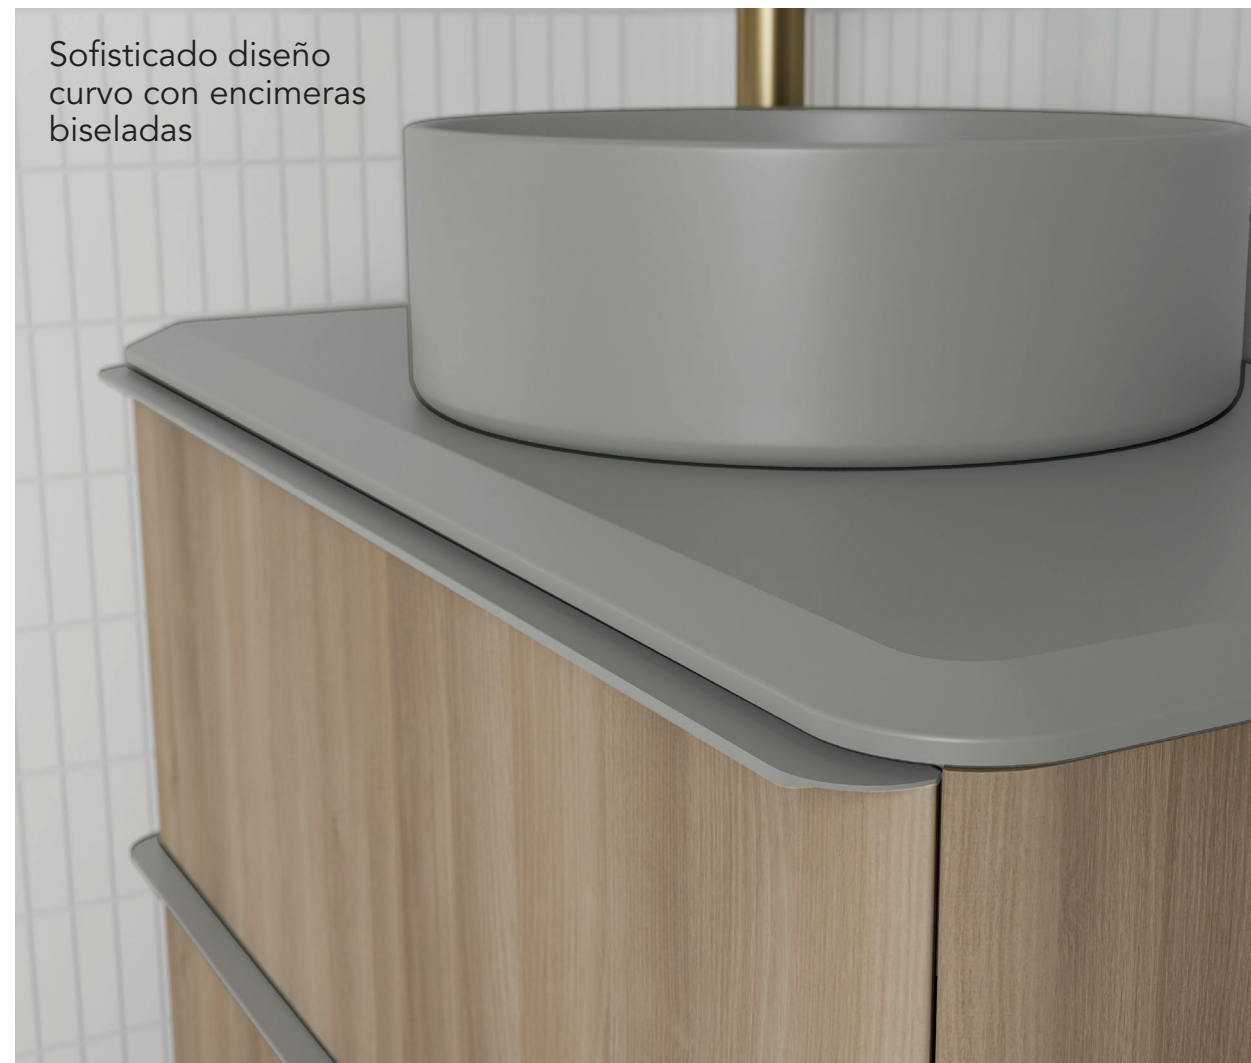

Sofisticado diseño
curvo con encimeras
biseladas