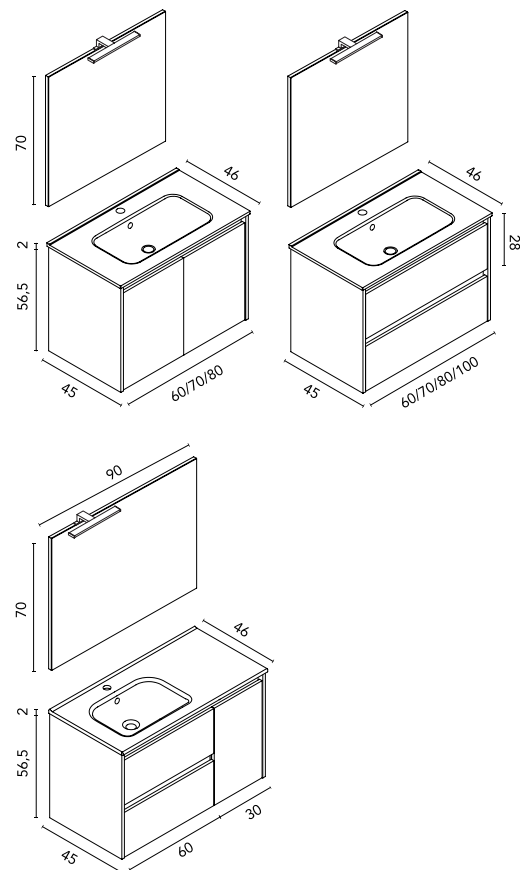

Sansa · lavabo integrado

Set	Mueble + Lavabo	GR21	RO14	NO14	BL1B	AZ6B	GR16B
Set 60 2P	Mueble + Lavabo	C0072536	C0076705	C0072537	C0072534	C0076706	C0072535
	Conjunto completo*	C0072524	C0076703	C0072525	C0072522	C0076704	C0072523
Set 70 2P	Mueble + Lavabo	C0073328	C0076709	C0073329	C0073326	C0076710	C0073327
	Conjunto completo*	C0073323	C0076707	C0073324	C0073321	C0076708	C0073322
Set 80 2P	Mueble + Lavabo	C0072553	C0076713	C0072554	C0072551	C0076714	C0072552
	Conjunto completo*	C0072548	C0076711	C0072549	C0072546	C0076712	C0072547
Set 60 2C	Mueble + Lavabo	C0072479	C0076685	C0072480	C0072477	C0076686	C0072478
	Conjunto completo*	C0072639	C0076683	C0072640	C0072637	C0076684	C0072638
Set 70 2C	Mueble + Lavabo	C0072484	C0076689	C0072485	C0072482	C0076690	C0072483
	Conjunto completo*	C0072643	C0076687	C0072644	C0072641	C0076688	C0072642
Set 80 2C	Mueble + Lavabo	C0072489	C0076693	C0072490	C0072487	C0076694	C0072488
	Conjunto completo*	C0072647	C0076691	C0072648	C0072645	C0076692	C0072646
Set 90 2C1P	Mueble + Lavabo	C0075710	C0076697	C0075711	C0075708	C0076698	C0075709
	Conjunto completo*	C0075705	C0076695	C0075706	C0075703	C0076696	C0075704
Set 100 2C	Mueble + Lavabo	C0072494	C0076701	C0072495	C0072492	C0076702	C0072493
	Conjunto completo*	C0072651	C0076699	C0072652	C0072649	C0076700	C0072650

* **Conj. completo:** Luminaria Uri 30 + espejo Murano + lavabo cerámico Enzo + mueble Sansa. Para el conjunto de 90 2C1P, el lavabo será el lavabo cerámico de seno desplazado Slim.