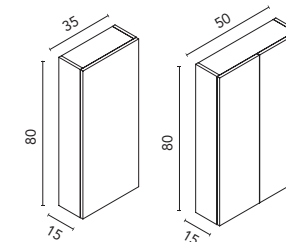

Band · fondo 46

Band · lavabo integrado

Set	Descripción	GR21	NO14	BL1B	GR35B	GR16B
Set 60 1C2P	Mueble + Lavabo	C0074058	C0074059	C0074060	C0074062	C0074061
	Conjunto completo*	C0074053	C0074054	C0074055	C0074057	C0074056
Set 70 1C2P	Mueble + Lavabo	C0074068	C0074069	C0074070	C0074072	C0074071
	Conjunto completo*	C0074063	C0074064	C0074065	C0074067	C0074066
Set 80 1C2P	Mueble + Lavabo	C0074078	C0074079	C0074080	C0074082	C0074081
	Conjunto completo*	C0074073	C0074074	C0074075	C0074077	C0074076
Set 120 2C4P	Mueble + Lavabo	C0074273	C0074274	C0074275	C0074277	C0074276
	Conjunto completo*	C0074268	C0074269	C0074270	C0074272	C0074271
Set 80 2C1P	Mueble + Lavabo	C0074088	C0074089	C0074090	C0074092	C0074091
	Conjunto completo*	C0074083	C0074084	C0074085	C0074087	C0074086
Set 90 2C1P	Mueble + Lavabo	C0074098	C0074099	C0074100	C0074102	C0074101
	Conjunto completo*	C0074093	C0074094	C0074095	C0074097	C0074096
Set 100 2C1P	Mueble + Lavabo	C0074108	C0074109	C0074110	C0074112	C0074111
	Conjunto completo*	C0074103	C0074104	C0074105	C0074107	C0074106

* **Conj. completo:** Luminaria Lucce 30 + espejo Murano + lavabo cerámico Enzo + mueble Band.
Para el conjunto de 90 con seno desplazado a la izquierda, el lavabo será el lavabo cerámico Slim.

Acabados Band

Melamina

Lacado alto brillo

Columna Band

Set	Descripción	GR21	NO14	BL1B	GR35B	GR16B
30 2P	Reversible	C0074113	C0074114	C0074115	C0074117	C0074116

Distribución interior: Un estante fijo en madera, dos estantes regulables en madera.
Puertas con cierre amortiguado.

Altos Style

Set	Descripción	GR21	NO14	BL1B	GR35B	GR16B
35 1P	Reversible	C0072032	C0070622	C0070619	C0074049	C0070620
50 2P		C0072036	C0070626	C0070623	C0074051	C0070624