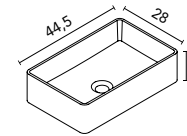

Nomia
BLANCO
50x39 125818

Lavabo cerámico acabado brillo.