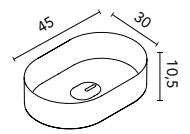

Sun
COTTON NEGRO ARENA OCEAN
Ø36 128821 128409 126288 130633

Lavabo cerámico acabado mate.