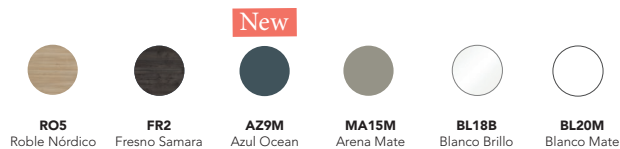

RO5	FR2	AZ9M	MA15M	BL18B	BL20M
Set 60 2C	Mueble + Lavabo	C0073372	C0073373	C0077855	C0074174	C0073374	C0074173
	Conjunto completo*	C0074168	C0074169	C0077856	C0074172	C0074170	C0074171
	Conjunto premium**	C0076776	C0076777	C0077857	C0076780	C0076778	C0076779
Set 80 2C	Mueble + Lavabo	C0073376	C0073377	C0077858	C0074181	C0073378	C0074180
	Conjunto completo*	C0074175	C0074176	C0077859	C0074179	C0074177	C0074178
	Conjunto premium**	C0076781	C0076782	C0077860	C0076785	C0076783	C0076784
Set 100 2C	Mueble + Lavabo	C0073384	C0073385	C0077861	C0074195	C0073386	C0074194
	Conjunto completo*	C0074189	C0074190	C0077862	C0074193	C0074191	C0074192
	Conjunto premium**	C0076786	C0076787	C0077863	C0076790	C0076788	C0076789

* **Conj. completo:** Luminaria Lucce 30 + espejo Murano + lavabo cerámico Enzo + mueble Alfa.
** **Conj. premium:** Espejo Blaze + lavabo cerámico Enzo + mueble Alfa.