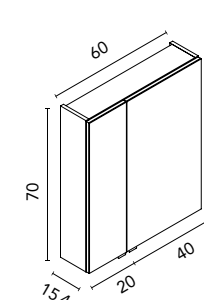

Luminarias

Llum

30	124752
50	124753

Temperatura 5700K
Llum 30 · 8W / 798LM · Llum 50 · 12W / 1020LM

Luce

30 (Black)	125158
30	123395
50	123396

Temperatura 5700K
Luce 30 · 8W / 525LM · Luce 50 · 12W / 1020LM

Uri

20	126073
30	126266

Temperatura 4000K
Uri 20 · 3W / 300LM · Uri 30 · 4W / 400LM

Sunna

15	126339
25	126217

Temperatura 4000K
5W / 400LM

Camerinos

Fenix

ESPEJO

80x60	Camerino (50) + espejo (30) · Rev.	C0073470
90x60	Camerino (50) + espejo (40) · Rev.	C0073471
100x60	Camerino (50) + espejo (50) · Rev.	C0073472
100x60	Espejo (25) + camerino (50) + espejo (25) · Rev.	C0073474
120x60	Camerino (50) + espejo (70) · Rev.	C0073475
120x60	Camerino (50) + espejo (20) + camerino (50) · Rev.	C0073476

Distribución interior: 2 estantes de cristal. Altura: 60 cm. Profundidad 13 cm.

Conjunto compuesto por camerino (50x60 cm) junto con espejo más repisa. Camerino con costados exteriores y cantos en espejo, interiores en acabado mokka.

Tirador metálico cromado brillo. Puerta con posibilidad de apertura hacia la derecha o hacia la izquierda.

Espejo con trasera, sin rebaje, de 1,6 cm y canto espejo. Repisa en gris aluminio satinado.

Camerinos

Nika

BLANCO

GRIS

60x61,5	119113	119865
70x61,5	119114	119754
80x61,5	119115	120094
90x61,5	119116	119755
100x61,5	119117	120316
120x61,5	119118	119756

Distribución interior: 2 estantes de cristal. Altura: 61,5 cm. Profundidad 13,5 cm.

Camerino con bisagras de cierre amortiguado. Perfil disponible en dos acabados, lacado blanco y melamina gris metálica.

Apolo

BLANCO

ANTRACITA

60x70	123033	123036
80x70	123037	123040
100x70	124595	124597
120x70	123041	123044

Distribución interior: 2 estantes de cristal. Altura: 70 cm. Profundidad 15,4 cm.