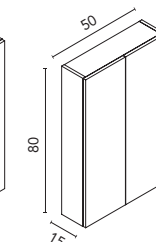

Nisy · fondo 46

NISY 100 2C
Nogal Arenado · Mueble + lavabo
C0074029

NISY 100 2C
Nogal Arenado · Conjunto completo
Espejo y luminaria incluidos
C0074024

Percha SUMI
Cromo
C0074260

NISY 80 2C
Azul Navy Brillo · Mueble + lavabo
C0074023

NISY 80 2C
Azul Navy Brillo · Conjunto completo
Espejo y luminaria incluidos
C0074018

Patas WIRE
Cromo
127249

Columna NISY 2P
Azul Navy Brillo
C0074048

Acabados Nisy

Nisy · lavabo integrado

Set	Descripción	NO14	BL1B	GR35B	AZ6B	GR16B
Set 60 2C	Mueble + Lavabo	C0073999	C0074000	C0074002	C0074003	C0074001
	Conjunto completo*	C0073994	C0073995	C0073997	C0073998	C0073996
Set 70 2C	Mueble + Lavabo	C0074009	C0074010	C0074012	C0074013	C0074011
	Conjunto completo*	C0074004	C0074005	C0074007	C0074008	C0074006
Set 80 2C	Mueble + Lavabo	C0074019	C0074020	C0074022	C0074023	C0074021
	Conjunto completo*	C0074014	C0074015	C0074017	C0074018	C0074016
Set 100 2C	Mueble + Lavabo	C0074029	C0074030	C0074032	C0074033	C0074031
	Conjunto completo*	C0074024	C0074025	C0074027	C0074028	C0074026
Set 120 4C	Mueble + Lavabo	C0074039	C0074040	C0074042	C0074043	C0074041
	Conjunto completo*	C0074034	C0074035	C0074037	C0074038	C0074036

* Conj. completo: Luminaria Luce 30 + espejo Murano + lavabo cerámico Enzo + mueble Nisy.

Columna Nisy

Set	Descripción	NO14	BL1B	GR35B	AZ6B	GR16B
30 2P	Reversible	C0074044	C0074045	C0074047	C0074048	C0074046

Distribución interior: Un estante fijo en madera, dos estantes regulables en madera. Puertas con cierre amortiguado.

Altos Style

Set	Descripción	NO14	BL1B	GR35B	AZ6B	GR16B
35 1P	Reversible	C0070622	C0070619	C0074049	C0074050	C0070620
50 2P		C0070626	C0070623	C0074051	C0074052	C0070624

Distribución interior: Dos estantes en madera. Puertas con cierre amortiguado.

Melamina

Lacado alto brillo