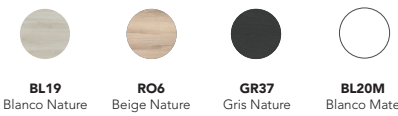

# Urban · suspendido · fondo 46

URBAN 120 2C  
Gris Nature · Mueble + lavabo  
**C0073234**

URBAN 120 2C  
Gris Nature · Conjunto premium  
Espejo con iluminación incluido  
**C0076442**

Alto STYLE 2P  
Gris Nature  
**C0072566**

## Urban · lavabo integrado

		BL19 Blanco Nature	RO6 Beige Nature	GR37 Gris Nature	BL20M Blanco Mate
<b>Set 60 2C</b>	Mueble + Lavabo	C0073223	C0073220	C0073222	C0073221
	Conjunto completo*	C0073203	C0073200	C0073202	C0073201
	Conjunto premium**	C0076428	C0076429	C0076430	C0076431
<b>Set 80 2C</b>	Mueble + Lavabo	C0073227	C0073224	C0073226	C0073225
	Conjunto completo*	C0073207	C0073204	C0073206	C0073205
	Conjunto premium**	C0076432	C0076433	C0076434	C0076435
<b>Set 100 2C</b>	Mueble + Lavabo	C0073231	C0073228	C0073230	C0073229
	Conjunto completo*	C0073211	C0073208	C0073210	C0073209
	Conjunto premium**	C0076436	C0076437	C0076438	C0076439
<b>Set 120 2C</b>	Mueble + Lavabo	C0073235	C0073232	C0073234	C0073233
	Conjunto completo*	C0073215	C0073212	C0073214	C0073213
	Conjunto premium**	C0076440	C0076441	C0076442	C0076443
<b>Set 120 4C</b>	Mueble + Lavabo	C0073239	C0073236	C0073238	C0073237
	Conjunto completo*	C0073219	C0073216	C0073218	C0073217
	Conjunto premium**	C0076444	C0076445	C0076446	C0076447