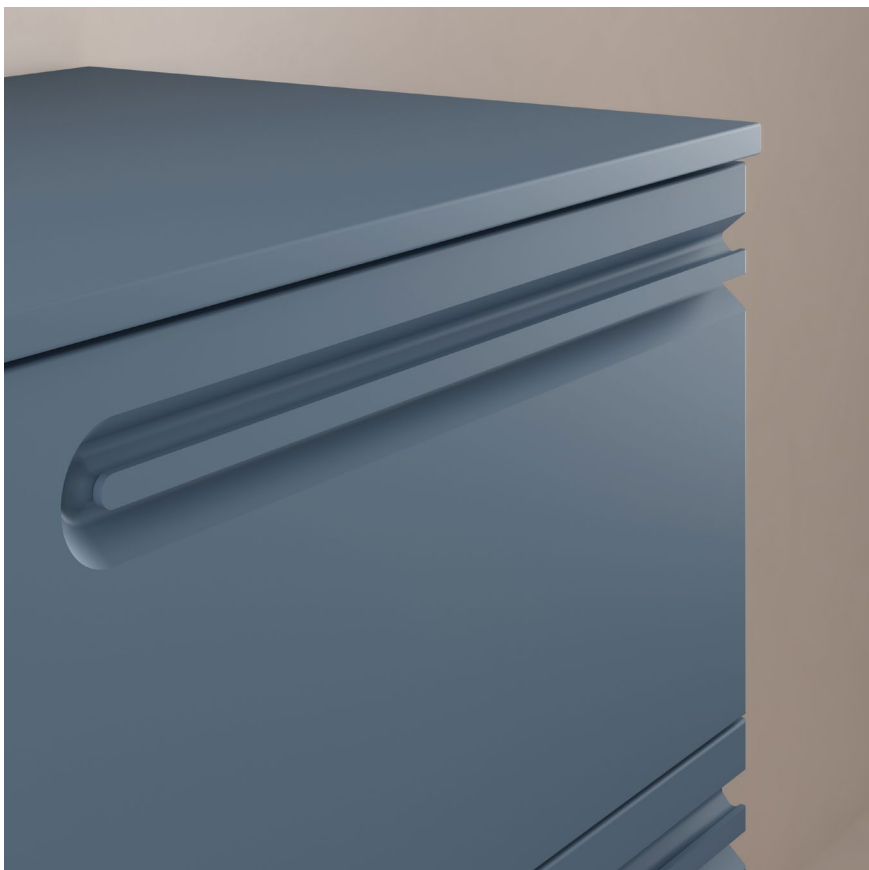

Econic Compact · fondo 46