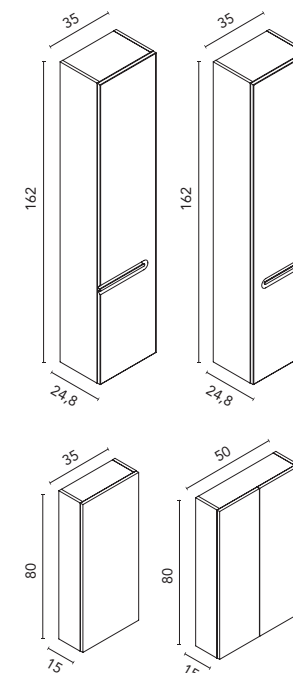

Cajones de extracción total con distribuidor en el cajón superior