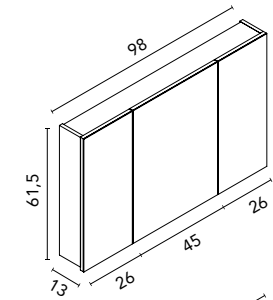

Luminarias

Llum

30	124752
50	124753

Temperatura 5700K
Llum 30 · 8W / 798LM · Llum 50 · 12W / 1020LM

Luce

30 (Black)	125158
30	123395
50	123396

Temperatura 5700K
Luce 30 · 8W / 525LM · Luce 50 · 12W / 1020LM

Uri

20	126073
30	126266

Temperatura 4000K
Uri 20 · 3W / 300LM · Uri 30 · 4W / 400LM

Sunna

15	126339
25	126217

Temperatura 4000K
5W / 400LM

Camerinos

Fenix

ESPEJO

80x60	Camerino (50) + espejo (30) · Rev.	C0073470
90x60	Camerino (50) + espejo (40) · Rev.	C0073471
100x60	Camerino (50) + espejo (50) · Rev.	C0073472
100x60	Espejo (25) + camerino (50) + espejo (25) · Rev.	C0073474
120x60	Camerino (50) + espejo (70) · Rev.	C0073475
120x60	Camerino (50) + espejo (20) + camerino (50) · Rev.	C0073476

Distribución interior: 2 estantes de cristal. Altura: 60 cm. Profundidad 13 cm.

Conjunto compuesto por camerino (50x60 cm) junto con espejo más repisa. Camerino con costados exteriores y cantos en espejo, interiores en acabado mokka.

Tirador metálico cromado brillo. Puerta con posibilidad de apertura hacia la derecha o hacia la izquierda.

Espejo con trasera, sin rebaje, de 1,6 cm y canto espejo. Repisa en gris aluminio satinado.

Camerinos

Nika

BLANCO

GRIS

60x61,5	119113	119865
70x61,5	119114	119754
80x61,5	119115	120094
90x61,5	119116	119755
100x61,5	119117	120316
120x61,5	119118	119756

Distribución interior: 2 estantes de cristal. Altura: 61,5 cm. Profundidad 13,5 cm.

Camerino con bisagras de cierre amortiguado. Perfil disponible en dos acabados, lacado blanco y melamina gris metálica.

Apolo

BLANCO

ANTRACITA

60x70	123033	123036
80x70	123037	123040
100x70	124595	124597
120x70	123041	123044

Distribución interior: 2 estantes de cristal. Altura: 70 cm. Profundidad 15,4 cm.