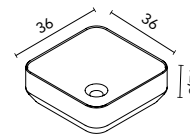

Taos
BLANCO
44,4x28 126290

Lavabo solid surface acabado mate.