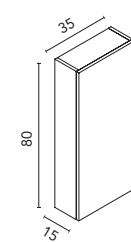

Nisy · fondo 46

NISY 100 2C
Nogal Arenado · Mueble + lavabo
C0074029

NISY 100 2C
Nogal Arenado · Conjunto completo
Espejo y luminaria incluidos
C0074024

Percha SUMI
Cromo
C0074260

NISY 80 2C
Azul Navy Brillo · Mueble + lavabo
C0074023

NISY 80 2C
Azul Navy Brillo · Conjunto completo
Espejo y luminaria incluidos
C0074018

Patas WIRE
Cromo
127249

Columna NISY 2P
Azul Navy Brillo
C0074048

Acabados Nisy

Nisy · lavabo integrado

Set	Descripción	NO14	BL1B	GR35B	AZ6B	GR16B
Set 60 2C	Mueble + Lavabo	C0073999	C0074000	C0074002	C0074003	C0074001
	Conjunto completo*	C0073994	C0073995	C0073997	C0073998	C0073996
Set 70 2C	Mueble + Lavabo	C0074009	C0074010	C0074012	C0074013	C0074011
	Conjunto completo*	C0074004	C0074005	C0074007	C0074008	C0074006
Set 80 2C	Mueble + Lavabo	C0074019	C0074020	C0074022	C0074023	C0074021
	Conjunto completo*	C0074014	C0074015	C0074017	C0074018	C0074016
Set 100 2C	Mueble + Lavabo	C0074029	C0074030	C0074032	C0074033	C0074031
	Conjunto completo*	C0074024	C0074025	C0074027	C0074028	C0074026
Set 120 4C	Mueble + Lavabo	C0074039	C0074040	C0074042	C0074043	C0074041
	Conjunto completo*	C0074034	C0074035	C0074037	C0074038	C0074036

* Conj. completo: Luminaria Luce 30 + espejo Murano + lavabo cerámico Enzo + mueble Nisy.

Columna Nisy

Set	Descripción	NO14	BL1B	GR35B	AZ6B	GR16B
30 2P	Reversible	C0074044	C0074045	C0074047	C0074048	C0074046

Distribución interior: Un estante fijo en madera, dos estantes regulables en madera. Puertas con cierre amortiguado.

Altos Style

Set	Descripción	NO14	BL1B	GR35B	AZ6B	GR16B
35 1P	Reversible	C0070622	C0070619	C0074049	C0074050	C0070620
50 2P		C0070626	C0070623	C0074051	C0074052	C0070624

Distribución interior: Dos estantes en madera. Puertas con cierre amortiguado.

Melamina

Lacado alto brillo