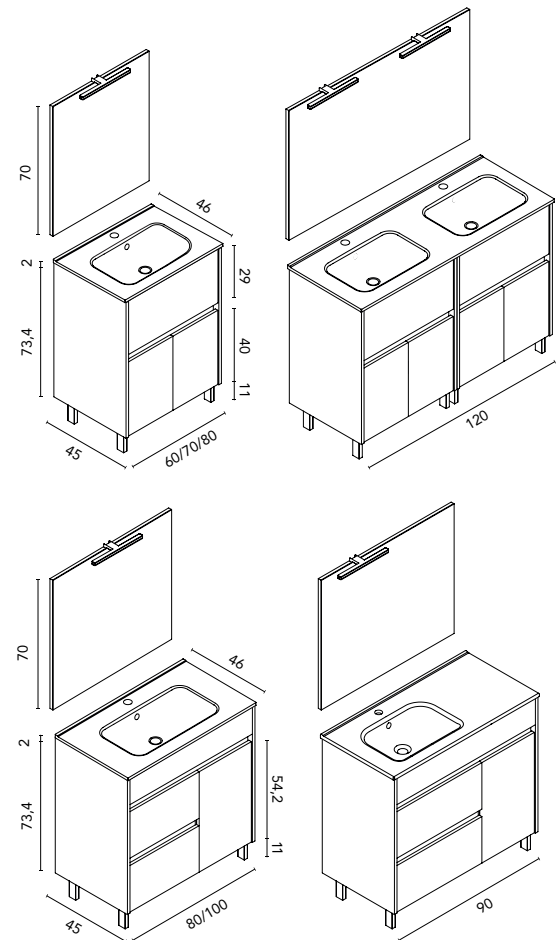

Band · lavabo integrado

Set	Descripción	GR21	NO14	BL1B	GR35B	GR16B
Set 60 1C2P	Mueble + Lavabo	C0074058	C0074059	C0074060	C0074062	C0074061
	Conjunto completo*	C0074053	C0074054	C0074055	C0074057	C0074056
Set 70 1C2P	Mueble + Lavabo	C0074068	C0074069	C0074070	C0074072	C0074071
	Conjunto completo*	C0074063	C0074064	C0074065	C0074067	C0074066
Set 80 1C2P	Mueble + Lavabo	C0074078	C0074079	C0074080	C0074082	C0074081
	Conjunto completo*	C0074073	C0074074	C0074075	C0074077	C0074076
Set 120 2C4P	Mueble + Lavabo	C0074273	C0074274	C0074275	C0074277	C0074276
	Conjunto completo*	C0074268	C0074269	C0074270	C0074272	C0074271
Set 80 2C1P	Mueble + Lavabo	C0074088	C0074089	C0074090	C0074092	C0074091
	Conjunto completo*	C0074083	C0074084	C0074085	C0074087	C0074086
Set 90 2C1P	Mueble + Lavabo	C0074098	C0074099	C0074100	C0074102	C0074101
	Conjunto completo*	C0074093	C0074094	C0074095	C0074097	C0074096
Set 100 2C1P	Mueble + Lavabo	C0074108	C0074109	C0074110	C0074112	C0074111
	Conjunto completo*	C0074103	C0074104	C0074105	C0074107	C0074106

* **Conj. completo:** Luminaria Lucce 30 + espejo Murano + lavabo cerámico Enzo + mueble Band.
Para el conjunto de 90 con seno desplazado a la izquierda, el lavabo será el lavabo cerámico Slim.

Acabados Band

Melamina

Lacado alto brillo