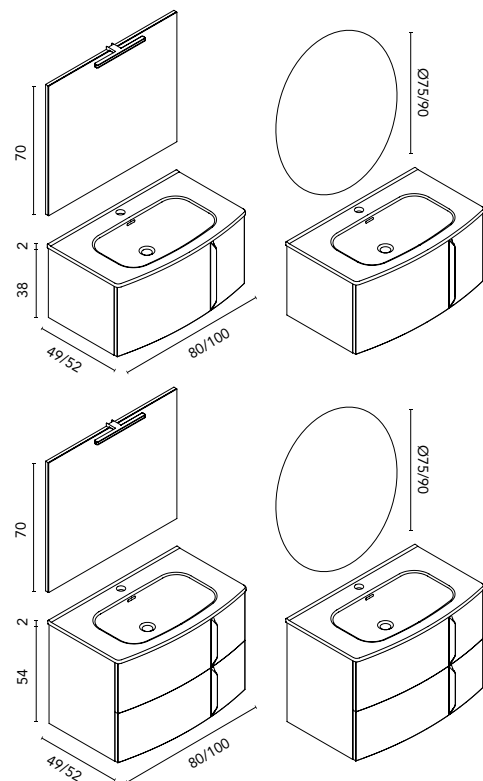

# Wave Compact · curvo · fondo 49/52

WAVE 100 1C  
Beige Nature · Mueble + lavabo  
C0073292

WAVE 100 1C  
Beige Nature · Conjunto completo  
Espejo y luminaria incluidos  
C0073282

Cajitas organizadoras en fumé cuero para el interior de los cajones