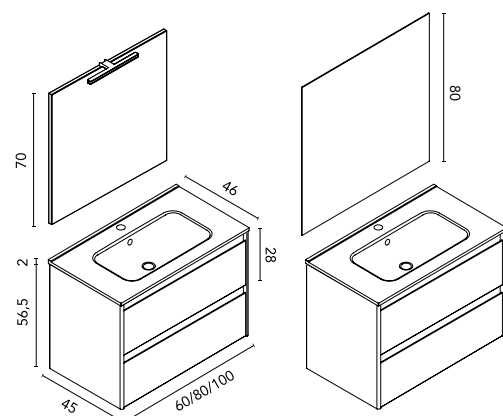

Toallero SUMI  
Blanco Mate  
**C0073298**

Lavabo cerámico  
Enzo con opción  
de seno desplazado  
tanto a izquierda  
como a derecha