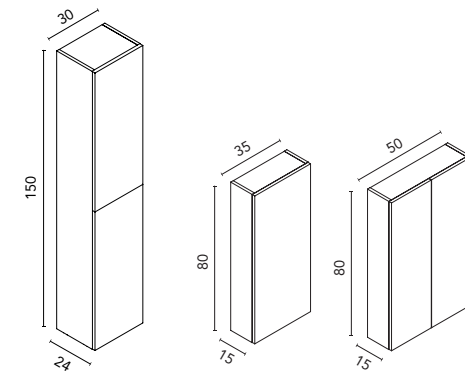

VIDA 100 2C
Verde Pure · Mueble + lavabo
C0077852

VIDA 100 2C
Verde Pure · Conjunto premium
Espejo con iluminación incluido
C0077854

Alto STYLE 1P
Verde Pure
C0077537

Toallero SUMI
Cromo
C0073293

Acabados Vida

- Melamina
- Lacado alto brillo
- Lacado mate

Más opciones de medidas y acabados en nuestro Catálogo Modular/General.

CATALOGO

Tiradores sueltos

		BLANCO	NEGRO
80	1 unidad	126747	126749
100	1 unidad	126750	126752

Acabados mate.

Columna Vida

	GR21	NO14	RO12	VD19	BL1B	BL22M	AZ6M	GR16B	NG3M
	Gris Arenado	Nogal Arenado	Roble Eternity	Verde Pure	Blanco Brillo	Blanco Mate	Azul Navy Mate	Antracita Brillo	Negro Mate
30 2P	Rev. C0074164	C0074165	C0076757	C0077545	C0074166	C0074675	C0074677	C0074167	C0074678

Distribución interior: Un estante fijo en madera, dos estantes regulables en madera. Puertas con apertura y cierre push.

Alto Style

	GR21	NO14	RO12	VD19	BL1B	BL22M	AZ6M	GR16B	NG3M
	Gris Arenado	Nogal Arenado	Roble Eternity	Verde Pure	Blanco Brillo	Blanco Mate	Azul Navy Mate	Antracita Brillo	Negro Mate
35 1P	Rev. C0072032	C0070622	C0076826	C0077537	C0070619	C0074680	C0074682	C0070620	C0074683
50 2P	C0072036	C0070626	C0076827	C0077541	C0070623	C0074684	C0074686	C0070624	C0074687

Distribución interior: Dos estantes en cristal. Para los acabados GR21, NO14, BL1B y GR16B dos estantes en madera. Puertas con cierre amortiguado.