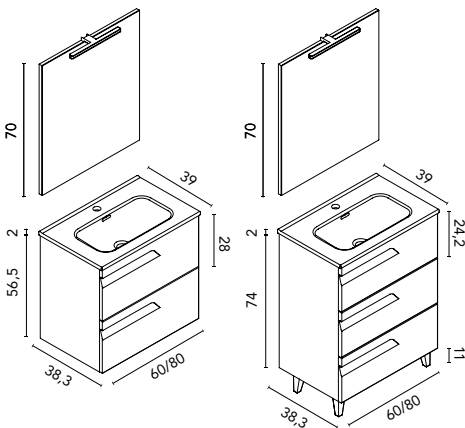

Vitale · profundidad reducida · fondo 39

VITALE 80 3C
Beige Nature · Mueble + lavabo
C0072378

VITALE 80 3C
Beige Nature · Conjunto completo
Espejo y luminaria incluidos
C0072368

Toallero SUMI reducido
Blanco Mate
C0073283

Vitale · fondo reducido

Set	Descripción	BL19	RO6	GR37	MA15M	BL1B	BL22M	AZ6M
Set 60	Mueble + Lavabo	C0072359	C0072591	C0072358	C0076659	C0072592	C0076660	C0076661
	Conjunto completo*	C0072353	C0072587	C0072352	C0076656	C0072588	C0076657	C0076658
Set 80	Mueble + Lavabo	C0072362	C0072593	C0072361	C0076665	C0072594	C0076666	C0076667
	Conjunto completo*	C0072356	C0072589	C0072355	C0076662	C0072590	C0076663	C0076664
Set 60	Mueble + Lavabo	C0072377	C0072373	C0072376	C0076671	C0072374	C0076672	C0076673
	Conjunto completo*	C0072367	C0072363	C0072366	C0076668	C0072364	C0076669	C0076670
Set 80	Mueble + Lavabo	C0072382	C0072378	C0072381	C0076677	C0072379	C0076678	C0076679
	Conjunto completo*	C0072372	C0072368	C0072371	C0076674	C0072369	C0076675	C0076676

* Conj. completo: Luminaria Luce 30 + espejo Murano + lavabo cerámico Spirit + mueble Vitale.

Vitale es diseño con gran amplitud de gama

Tirador integrado completamente en el frente

Columna Vitale

30 2P	Rev.	C0072580	C0072005	C0072579	C0076680	C0048601	C0076681	C0076682

Distribución interior: Un estante fijo en madera, dos estantes regulables en madera. Puertas con cierre amortiguado.

Altos Style

35 1P	Rev.	C0072561	C0072030	C0072562	C0073198	C0070619	C0074680	C0074682
50 2P		C0072565	C0072034	C0072566	C0073331	C0070623	C0074684	C0074686

Distribución interior: Dos estantes en cristal. Para el acabado BL1B dos estantes en madera. Puertas con cierre amortiguado.

Acabados Vitale

- Recubrimiento 3D
- Lacado alto brillo
- Lacado mate