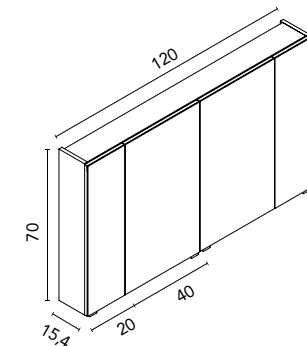

Luminarias

Llum

30	124752
50	124753

Temperatura 5700K
Llum 30 · 8W / 798LM · Llum 50 · 12W / 1020LM

Luce

30 (Black)	125158
30	123395
50	123396

Temperatura 5700K
Luce 30 · 8W / 525LM · Luce 50 · 12W / 1020LM

Uri

20	126073
30	126266

Temperatura 4000K
Uri 20 · 3W / 300LM · Uri 30 · 4W / 400LM

Sunna

15	126339
25	126217

Temperatura 4000K
5W / 400LM

Camerinos

Fenix

ESPEJO

80x60	Camerino (50) + espejo (30) · Rev.	C0073470
90x60	Camerino (50) + espejo (40) · Rev.	C0073471
100x60	Camerino (50) + espejo (50) · Rev.	C0073472
100x60	Espejo (25) + camerino (50) + espejo (25) · Rev.	C0073474
120x60	Camerino (50) + espejo (70) · Rev.	C0073475
120x60	Camerino (50) + espejo (20) + camerino (50) · Rev.	C0073476

Distribución interior: 2 estantes de cristal. Altura: 60 cm. Profundidad 13 cm.

Conjunto compuesto por camerino (50x60 cm) junto con espejo más repisa. Camerino con costados exteriores y cantos en espejo, interiores en acabado mokka.

Tirador metálico cromado brillo. Puerta con posibilidad de apertura hacia la derecha o hacia la izquierda.

Espejo con trasera, sin rebaje, de 1,6 cm y canto espejo. Repisa en gris aluminio satinado.

Camerinos

Nika

BLANCO

GRIS

60x61,5	119113	119865
70x61,5	119114	119754
80x61,5	119115	120094
90x61,5	119116	119755
100x61,5	119117	120316
120x61,5	119118	119756

Distribución interior: 2 estantes de cristal. Altura: 61,5 cm. Profundidad 13,5 cm.

Camerino con bisagras de cierre amortiguado. Perfil disponible en dos acabados, lacado blanco y melamina gris metálica.

Apolo

BLANCO

ANTRACITA

60x70	123033	123036
80x70	123037	123040
100x70	124595	124597
120x70	123041	123044

Distribución interior: 2 estantes de cristal. Altura: 70 cm. Profundidad 15,4 cm.