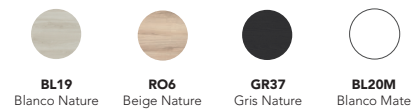

Altos Style

35 1P Reversible C0072561 C0072030 C0072562 C0073197
50 2P C0072565 C0072034 C0072566 C0073199

Distribución interior: Dos estantes en cristal. Puertas con cierre amortiguado.

Recubrimiento 3D

Más opciones de medidas y acabados en nuestro Catálogo Modular/General.

CATALOGO