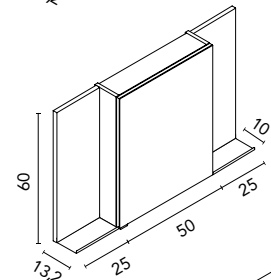

Luminarias

Llum

30	124752
50	124753

Temperatura 5700K
Llum 30 · 8W / 798LM · Llum 50 · 12W / 1020LM

Luce

30 (Black)	125158
30	123395
50	123396

Temperatura 5700K
Luce 30 · 8W / 525LM · Luce 50 · 12W / 1020LM

Uri

20	126073
30	126266

Temperatura 4000K
Uri 20 · 3W / 300LM · Uri 30 · 4W / 400LM

Sunna

15	126339
25	126217

Temperatura 4000K
5W / 400LM

Camerinos

Fenix

ESPEJO

80x60	Camerino (50) + espejo (30) · Rev.	C0073470
90x60	Camerino (50) + espejo (40) · Rev.	C0073471
100x60	Camerino (50) + espejo (50) · Rev.	C0073472
100x60	Espejo (25) + camerino (50) + espejo (25) · Rev.	C0073474
120x60	Camerino (50) + espejo (70) · Rev.	C0073475
120x60	Camerino (50) + espejo (20) + camerino (50) · Rev.	C0073476

Distribución interior: 2 estantes de cristal. Altura: 60 cm. Profundidad 13 cm.

Conjunto compuesto por camerino (50x60 cm) junto con espejo más repisa. Camerino con costados exteriores y cantos en espejo, interiores en acabado mokka.

Tirador metálico cromado brillo. Puerta con posibilidad de apertura hacia la derecha o hacia la izquierda.

Espejo con trasera, sin rebaje, de 1,6 cm y canto espejo. Repisa en gris aluminio satinado.

Camerinos

Nika

BLANCO

GRIS

60x61,5	119113	119865
70x61,5	119114	119754
80x61,5	119115	120094
90x61,5	119116	119755
100x61,5	119117	120316
120x61,5	119118	119756

Distribución interior: 2 estantes de cristal. Altura: 61,5 cm. Profundidad 13,5 cm.

Camerino con bisagras de cierre amortiguado. Perfil disponible en dos acabados, lacado blanco y melamina gris metálica.

Apolo

BLANCO

ANTRACITA

60x70	123033	123036
80x70	123037	123040
100x70	124595	124597
120x70	123041	123044

Distribución interior: 2 estantes de cristal. Altura: 70 cm. Profundidad 15,4 cm.