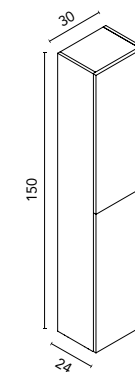

Tiradores sueltos

		INOX	BLANCO	ANTRACITA
80	2 unidades	130537	130535	130536
100	2 unidades	130540	130538	130539

Aluminio extrusionado pintado en mate.

Columna Logika

		NO18 Nogal Ártico	BL26 Blanco Pure	AZ8 Azul Pure	VD19 Verde Pure
30 2P	Reversible	C0077547	C0077544	C0077546	C0077545

Distribución interior: Un estante fijo en madera, dos estantes regulables en madera. Puertas con apertura y cierre push.

Altos Style

		NO18 Nogal Ártico	BL26 Blanco Pure	AZ8 Azul Pure	VD19 Verde Pure
35 1P	Reversible	C0077539	C0077536	C0077538	C0077537
50 2P		C0077543	C0077540	C0077542	C0077541

Distribución interior: Dos estantes en cristal. Puertas con cierre amortiguado.