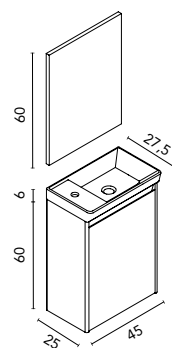

### Enjoy · pack

**45 1P** Pack completo\* C0072010 C0072008 C0072007

\* **Pack completo:** Mueble Enjoy + lavabo cerámico + espejo. Pack indivisible (50x75x32,5 cm).  
Distribución interior puertas: Un estante en cristal.