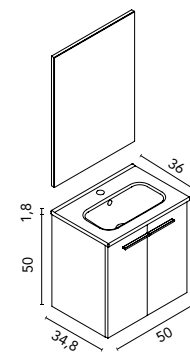

STREET 50 2P
Roble Colonial · Pack completo
C0077386

Luminaria URI 20
Cromo
126073