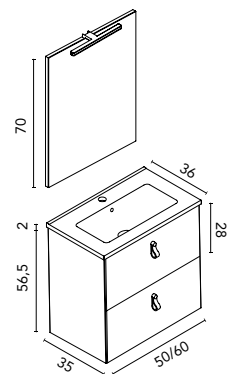

Little · lavabo integrado

		ROB Roble Blanco	OL1 Olmo Gris	BL20M Blanco Mate
Set 50 2C	Mueble + Lavabo	C0073985	C0073986	C0073987
	Conjunto completo*	C0073982	C0073983	C0073984
Set 60 2C	Mueble + Lavabo	C0073991	C0073992	C0073993
	Conjunto completo*	C0073988	C0073989	C0073990

* **Conj. completo:** Luminaria Lucce 30 + espejo Murano + lavabo cerámico Little + mueble Little. El acabado BL20M va con la luminaria Lucce Black.