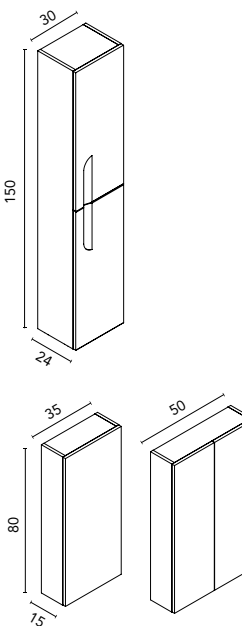

Acabados Vitale

- Recubrimiento 3D
- Lacado alto brillo
- Lacado mate

Más opciones de medidas y acabados en nuestro Catálogo Modular/General.

CATÁLOGO