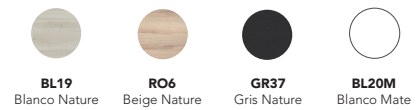

Columna Urban