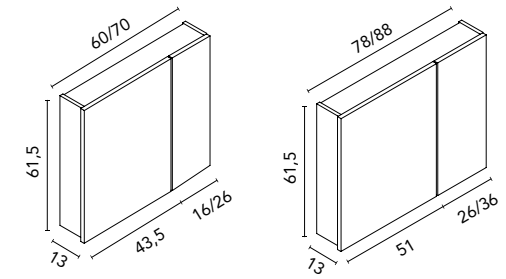

Luminarias

Llum

30	124752
50	124753

Temperatura 5700K
Llum 30 · 8W / 798LM · Llum 50 · 12W / 1020LM

Luce

30 (Black)	125158
30	123395
50	123396

Temperatura 5700K
Luce 30 · 8W / 525LM · Luce 50 · 12W / 1020LM

Uri

20	126073
30	126266

Temperatura 4000K
Uri 20 · 3W / 300LM · Uri 30 · 4W / 400LM

Sunna

15	126339
25	126217

Temperatura 4000K
5W / 400LM

Camerinos

Fenix

ESPEJO

80x60	Camerino (50) + espejo (30) · Rev.	C0073470
90x60	Camerino (50) + espejo (40) · Rev.	C0073471
100x60	Camerino (50) + espejo (50) · Rev.	C0073472
100x60	Espejo (25) + camerino (50) + espejo (25) · Rev.	C0073474
120x60	Camerino (50) + espejo (70) · Rev.	C0073475
120x60	Camerino (50) + espejo (20) + camerino (50) · Rev.	C0073476

Distribución interior: 2 estantes de cristal. Altura: 60 cm. Profundidad 13 cm.

Conjunto compuesto por camerino (50x60 cm) junto con espejo más repisa. Camerino con costados exteriores y cantos en espejo, interiores en acabado mokka.

Tirador metálico cromado brillo. Puerta con posibilidad de apertura hacia la derecha o hacia la izquierda.

Espejo con trasera, sin rebaje, de 1,6 cm y canto espejo. Repisa en gris aluminio satinado.

Camerinos

Nika

BLANCO

GRIS

60x61,5	119113	119865
70x61,5	119114	119754
80x61,5	119115	120094
90x61,5	119116	119755
100x61,5	119117	120316
120x61,5	119118	119756

Distribución interior: 2 estantes de cristal. Altura: 61,5 cm. Profundidad 13,5 cm.

Camerino con bisagras de cierre amortiguado. Perfil disponible en dos acabados, lacado blanco y melamina gris metálica.

Apolo

BLANCO

ANTRACITA

60x70	123033	123036
80x70	123037	123040
100x70	124595	124597
120x70	123041	123044

Distribución interior: 2 estantes de cristal. Altura: 70 cm. Profundidad 15,4 cm.