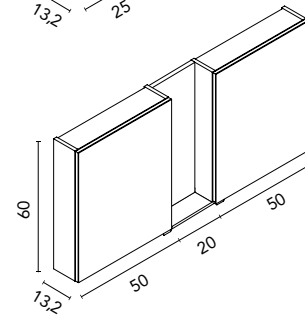

Luminarias

Llum

30	124752
50	124753

Temperatura 5700K
Llum 30 · 8W / 798LM · Llum 50 · 12W / 1020LM

Luce

30 (Black)	125158
30	123395
50	123396

Temperatura 5700K
Luce 30 · 8W / 525LM · Luce 50 · 12W / 1020LM

Uri

20	126073
30	126266

Temperatura 4000K
Uri 20 · 3W / 300LM · Uri 30 · 4W / 400LM

Sunna

15	126339
25	126217

Temperatura 4000K
5W / 400LM

Camerinos

Fenix

ESPEJO

80x60	Camerino (50) + espejo (30) · Rev.	C0073470
90x60	Camerino (50) + espejo (40) · Rev.	C0073471
100x60	Camerino (50) + espejo (50) · Rev.	C0073472
100x60	Espejo (25) + camerino (50) + espejo (25) · Rev.	C0073474
120x60	Camerino (50) + espejo (70) · Rev.	C0073475
120x60	Camerino (50) + espejo (20) + camerino (50) · Rev.	C0073476

Distribución interior: 2 estantes de cristal. Altura: 60 cm. Profundidad 13 cm.

Conjunto compuesto por camerino (50x60 cm) junto con espejo más repisa. Camerino con costados exteriores y cantos en espejo, interiores en acabado mokka.

Tirador metálico cromado brillo. Puerta con posibilidad de apertura hacia la derecha o hacia la izquierda.

Espejo con trasera, sin rebaje, de 1,6 cm y canto espejo. Repisa en gris aluminio satinado.

Camerinos

Nika

BLANCO

GRIS

60x61,5	119113	119865
70x61,5	119114	119754
80x61,5	119115	120094
90x61,5	119116	119755
100x61,5	119117	120316
120x61,5	119118	119756

Distribución interior: 2 estantes de cristal. Altura: 61,5 cm. Profundidad 13,5 cm.

Camerino con bisagras de cierre amortiguado. Perfil disponible en dos acabados, lacado blanco y melamina gris metálica.

Apolo

BLANCO

ANTRACITA

60x70	123033	123036
80x70	123037	123040
100x70	124595	124597
120x70	123041	123044

Distribución interior: 2 estantes de cristal. Altura: 70 cm. Profundidad 15,4 cm.