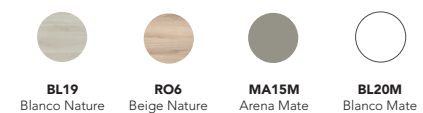

Altos Style

		BL19 Blanco Nature	RO6 Beige Nature	MA15M Arena Mate	BL20M Blanco Mate
35 1P	Reversible	C0072561	C0072030	C0073198	C0073197
50 2P		C0072565	C0072034	C0073331	C0073199

Distribución interior: Dos estantes en cristal. Puertas con cierre amortiguado.