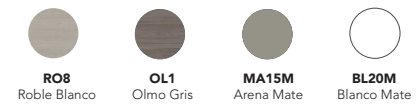

Columna Mio

		RO8 Roble Blanco	OL1 Olmo Gris	MA15M Arena Mate	BL20M Blanco Mate
36,5 2P	Apertura DCH	C0074134	C0074135	C0074136	C0074137
	Apertura IZQ	C0074138	C0074139	C0074140	C0074141

Distribución interior: Un estante fijo en madera, cuatro estantes regulables en cristal. Puertas con cierre amortiguado.