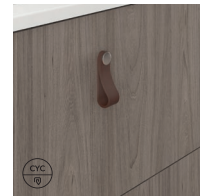

Olmo Gris · **OL1**
Tirador Marrón