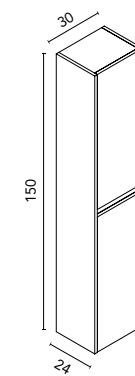

Band · fondo 46

Band · lavabo integrado

Set	Descripción	GR21	NO14	BL1B	GR35B	GR16B
Set 60 1C2P	Mueble + Lavabo	C0074058	C0074059	C0074060	C0074062	C0074061
	Conjunto completo*	C0074053	C0074054	C0074055	C0074057	C0074056
Set 70 1C2P	Mueble + Lavabo	C0074068	C0074069	C0074070	C0074072	C0074071
	Conjunto completo*	C0074063	C0074064	C0074065	C0074067	C0074066
Set 80 1C2P	Mueble + Lavabo	C0074078	C0074079	C0074080	C0074082	C0074081
	Conjunto completo*	C0074073	C0074074	C0074075	C0074077	C0074076
Set 120 2C4P	Mueble + Lavabo	C0074273	C0074274	C0074275	C0074277	C0074276
	Conjunto completo*	C0074268	C0074269	C0074270	C0074272	C0074271
Set 80 2C1P	Mueble + Lavabo	C0074088	C0074089	C0074090	C0074092	C0074091
	Conjunto completo*	C0074083	C0074084	C0074085	C0074087	C0074086
Set 90 2C1P	Mueble + Lavabo	C0074098	C0074099	C0074100	C0074102	C0074101
	Conjunto completo*	C0074093	C0074094	C0074095	C0074097	C0074096
Set 100 2C1P	Mueble + Lavabo	C0074108	C0074109	C0074110	C0074112	C0074111
	Conjunto completo*	C0074103	C0074104	C0074105	C0074107	C0074106

* **Conj. completo:** Luminaria Lucce 30 + espejo Murano + lavabo cerámico Enzo + mueble Band.
Para el conjunto de 90 con seno desplazado a la izquierda, el lavabo será el lavabo cerámico Slim.

Acabados Band

Melamina

Lacado alto brillo

Columna Band

Set	Descripción	GR21	NO14	BL1B	GR35B	GR16B
30 2P	Reversible	C0074113	C0074114	C0074115	C0074117	C0074116

Distribución interior: Un estante fijo en madera, dos estantes regulables en madera.
Puertas con cierre amortiguado.

Altos Style

Set	Descripción	GR21	NO14	BL1B	GR35B	GR16B
35 1P	Reversible	C0072032	C0070622	C0070619	C0074049	C0070620
50 2P		C0072036	C0070626	C0070623	C0074051	C0070624