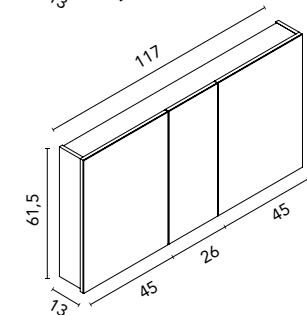

Luminarias

Llum

30	124752
50	124753

Temperatura 5700K
Llum 30 · 8W / 798LM · Llum 50 · 12W / 1020LM

Luce

30 (Black)	125158
30	123395
50	123396

Temperatura 5700K
Luce 30 · 8W / 525LM · Luce 50 · 12W / 1020LM

Uri

20	126073
30	126266

Temperatura 4000K
Uri 20 · 3W / 300LM · Uri 30 · 4W / 400LM

Sunna

15	126339
25	126217

Temperatura 4000K
5W / 400LM

Camerinos

Fenix

ESPEJO

80x60	Camerino (50) + espejo (30) · Rev.	C0073470
90x60	Camerino (50) + espejo (40) · Rev.	C0073471
100x60	Camerino (50) + espejo (50) · Rev.	C0073472
100x60	Espejo (25) + camerino (50) + espejo (25) · Rev.	C0073474
120x60	Camerino (50) + espejo (70) · Rev.	C0073475
120x60	Camerino (50) + espejo (20) + camerino (50) · Rev.	C0073476

Distribución interior: 2 estantes de cristal. Altura: 60 cm. Profundidad 13 cm.

Conjunto compuesto por camerino (50x60 cm) junto con espejo más repisa. Camerino con costados exteriores y cantos en espejo, interiores en acabado mokka.

Tirador metálico cromado brillo. Puerta con posibilidad de apertura hacia la derecha o hacia la izquierda.

Espejo con trasera, sin rebaje, de 1,6 cm y canto espejo. Repisa en gris aluminio satinado.

Camerinos

Nika

BLANCO

GRIS

60x61,5	119113	119865
70x61,5	119114	119754
80x61,5	119115	120094
90x61,5	119116	119755
100x61,5	119117	120316
120x61,5	119118	119756

Distribución interior: 2 estantes de cristal. Altura: 61,5 cm. Profundidad 13,5 cm.

Camerino con bisagras de cierre amortiguado. Perfil disponible en dos acabados, lacado blanco y melamina gris metálica.

Apolo

BLANCO

ANTRACITA

60x70	123033	123036
80x70	123037	123040
100x70	124595	124597
120x70	123041	123044

Distribución interior: 2 estantes de cristal. Altura: 70 cm. Profundidad 15,4 cm.