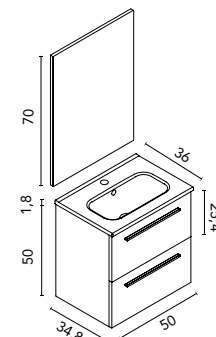

STREET 50 2P
Roble Colonial · Pack completo
C0077386

Luminaria URI 20
Cromo
126073