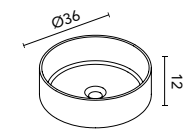

Lavabo cerámico acabado mate.

**Nysa**   
BLANCO  
Ø35 125816

Lavabo cerámico acabado brillo.

**Block**   
COTTON NEGRO ARENA OCEAN  
45,5x33 128822 128410 126289 130634

Lavabo cerámico acabado mate.

**Zala**   
BLANCO  
36x36 125817