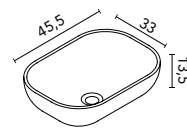

Lavabo cerámico acabado mate.

**Nysa**   
BLANCO  
Ø35 125816

Lavabo cerámico acabado brillo.

**Block**   
COTTON NEGRO ARENA OCEAN  
45,5x33 128822 128410 126289 130634

Lavabo cerámico acabado mate.

**Zala**   
BLANCO  
36x36 125817