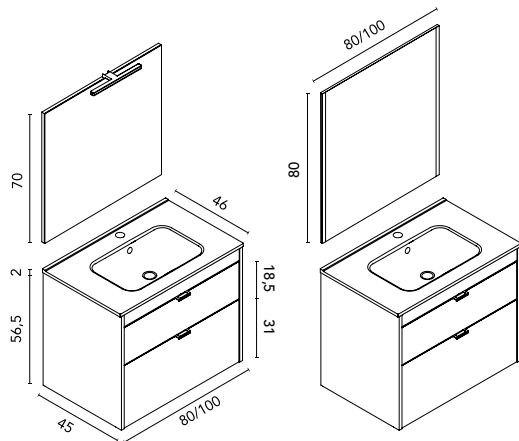

# Logika Compact · fondo 46

New

LOGIKA 100 2C  
Verde Pure · Mueble + lavabo integrado  
**C0077506**

LOGIKA 100 2C  
Verde Pure · Conjunto premium  
Espejo con iluminación incluido  
**C0077510**

DESCUBRE EL  
CORAZÓN DE  
LOGIKA