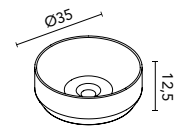

Lavabo cerámico acabado mate.

**Nysa**   
BLANCO  
Ø35 125816

Lavabo cerámico acabado brillo.

**Block**   
COTTON NEGRO ARENA OCEAN  
45,5x33 128822 128410 126289 130634

Lavabo cerámico acabado mate.

**Zala**   
BLANCO  
36x36 125817