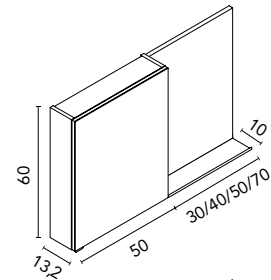

Luminarias

Llum

30	124752
50	124753

Temperatura 5700K
Llum 30 · 8W / 798LM · Llum 50 · 12W / 1020LM

Luce

30 (Black)	125158
30	123395
50	123396

Temperatura 5700K
Luce 30 · 8W / 525LM · Luce 50 · 12W / 1020LM

Uri

20	126073
30	126266

Temperatura 4000K
Uri 20 · 3W / 300LM · Uri 30 · 4W / 400LM

Sunna

15	126339
25	126217

Temperatura 4000K
5W / 400LM

Camerinos

Fenix

ESPEJO

80x60	Camerino (50) + espejo (30) · Rev.	C0073470
90x60	Camerino (50) + espejo (40) · Rev.	C0073471
100x60	Camerino (50) + espejo (50) · Rev.	C0073472
100x60	Espejo (25) + camerino (50) + espejo (25) · Rev.	C0073474
120x60	Camerino (50) + espejo (70) · Rev.	C0073475
120x60	Camerino (50) + espejo (20) + camerino (50) · Rev.	C0073476

Distribución interior: 2 estantes de cristal. Altura: 60 cm. Profundidad 13 cm.

Conjunto compuesto por camerino (50x60 cm) junto con espejo más repisa. Camerino con costados exteriores y cantos en espejo, interiores en acabado mokka.

Tirador metálico cromado brillo. Puerta con posibilidad de apertura hacia la derecha o hacia la izquierda.

Espejo con trasera, sin rebaje, de 1,6 cm y canto espejo. Repisa en gris aluminio satinado.

Camerinos

Nika

BLANCO

GRIS

60x61,5	119113	119865
70x61,5	119114	119754
80x61,5	119115	120094
90x61,5	119116	119755
100x61,5	119117	120316
120x61,5	119118	119756

Distribución interior: 2 estantes de cristal. Altura: 61,5 cm. Profundidad 13,5 cm.

Camerino con bisagras de cierre amortiguado. Perfil disponible en dos acabados, lacado blanco y melamina gris metálica.

Apolo

BLANCO

ANTRACITA

60x70	123033	123036
80x70	123037	123040
100x70	124595	124597
120x70	123041	123044

Distribución interior: 2 estantes de cristal. Altura: 70 cm. Profundidad 15,4 cm.