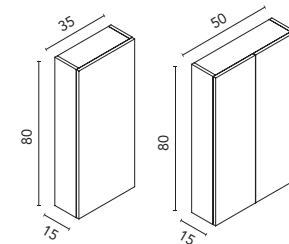

Mio Compact · fondo 46

MIO 80 2C
Olmo Gris · Mueble + lavabo
C0074124

MIO 80 2C
Olmo Gris · Conjunto completo
Espejo y luminaria incluidos
C0072547

Columna MIO 2P
Olmo Gris · Derecha
C0074135

Un tirador con personalidad y elegancia en forma de inglete

MIO 100 2C
Roble Blanco · Mueble + lavabo
C0074131

MIO 100 2C
Roble Blanco · Conjunto premium
Espejo con iluminación incluido
C0074701

Alto STYLE 2P
Roble Blanco
C0074692

Mio · lavabo integrado

		RO8 Roble Blanco	OL1 Olmo Gris	MA15M Arena Mate	BL20M - TN Blanco Mate	BL20M - TB Blanco Mate
Set 80 2C	Mueble + Lavabo	C0074123	C0074124	C0074125	C0073467	C0073332
	Conjunto completo*	C0074118	C0074119	C0074120	C0074121	C0074122
	Conjunto premium**	C0074696	C0074697	C0074698	C0074699	C0074700
Set 100 2C	Mueble + Lavabo	C0074131	C0074132	C0074133	C0073468	C0073333
	Conjunto completo*	C0074126	C0074127	C0074128	C0074129	C0074130
	Conjunto premium**	C0074701	C0074702	C0074703	C0074704	C0074705

* **Conj. completo:** Luminaria Lucce 30 + espejo Murano + lavabo cerámico Enzo + mueble Mio.
** **Conj. premium:** Espejo Lys + lavabo cerámico Enzo + mueble Mio.

Columna Mio

		RO8 Roble Blanco	OL1 Olmo Gris	MA15M Arena Mate	BL20M Blanco Mate
36,5 2P	Apertura DCH	C0074134	C0074135	C0074136	C0074137
	Apertura IZQ	C0074138	C0074139	C0074140	C0074141

Distribución interior: Un estante fijo en madera, cuatro estantes regulables en cristal. Puertas con cierre amortiguado.

Altos Style

		RO8 Roble Blanco	OL1 Olmo Gris	MA15M Arena Mate	BL20M Blanco Mate
35 1P	Reversible	C0074690	C0074689	C0073198	C0073197
50 2P		C0074692	C0074691	C0073331	C0073199

Distribución interior: Dos estantes en cristal. Puertas con cierre amortiguado.

Acabados Mio

Roble Blanco · **RO8**
Tirador Arena

Olmo Gris · **OL1**
Tirador Arena

Arena Mate · **MA15M**
Tirador Arena