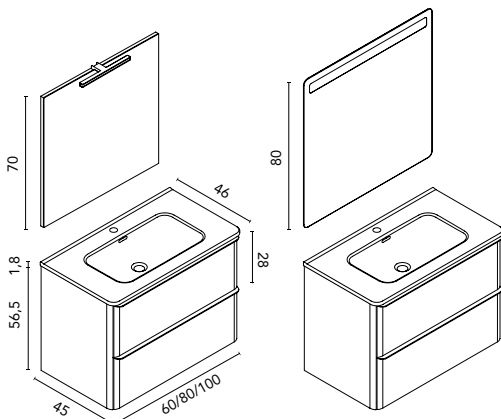

Dai · lavabo integrado

		RO5 Roble Nórdico	FR2 Fresno Samara	MA15M Arena Mate	BL18B Blanco Brillo
Set 60 2C	Mueble + Lavabo	C0076844	C0076845	C0076846	C0076847
	Conjunto completo*	C0076836	C0076837	C0076838	C0076839
	Conjunto premium**	C0076840	C0076841	C0076842	C0076843
Set 80 2C	Mueble + Lavabo	C0074598	C0074599	C0074600	C0074601
	Conjunto completo*	C0074590	C0074591	C0074592	C0074593
	Conjunto premium**	C0074594	C0074595	C0074596	C0074597
Set 100 2C	Mueble + Lavabo	C0074610	C0074611	C0074612	C0074613
	Conjunto completo*	C0074602	C0074603	C0074604	C0074605
	Conjunto premium**	C0074606	C0074607	C0074608	C0074609

* **Conj. completo:** Luminaria Luce 30 + espejo Murano + lavabo cerámico Beauty + mueble Dai.
** **Conj. premium:** Espejo Lys + lavabo cerámico Beauty + mueble Dai.