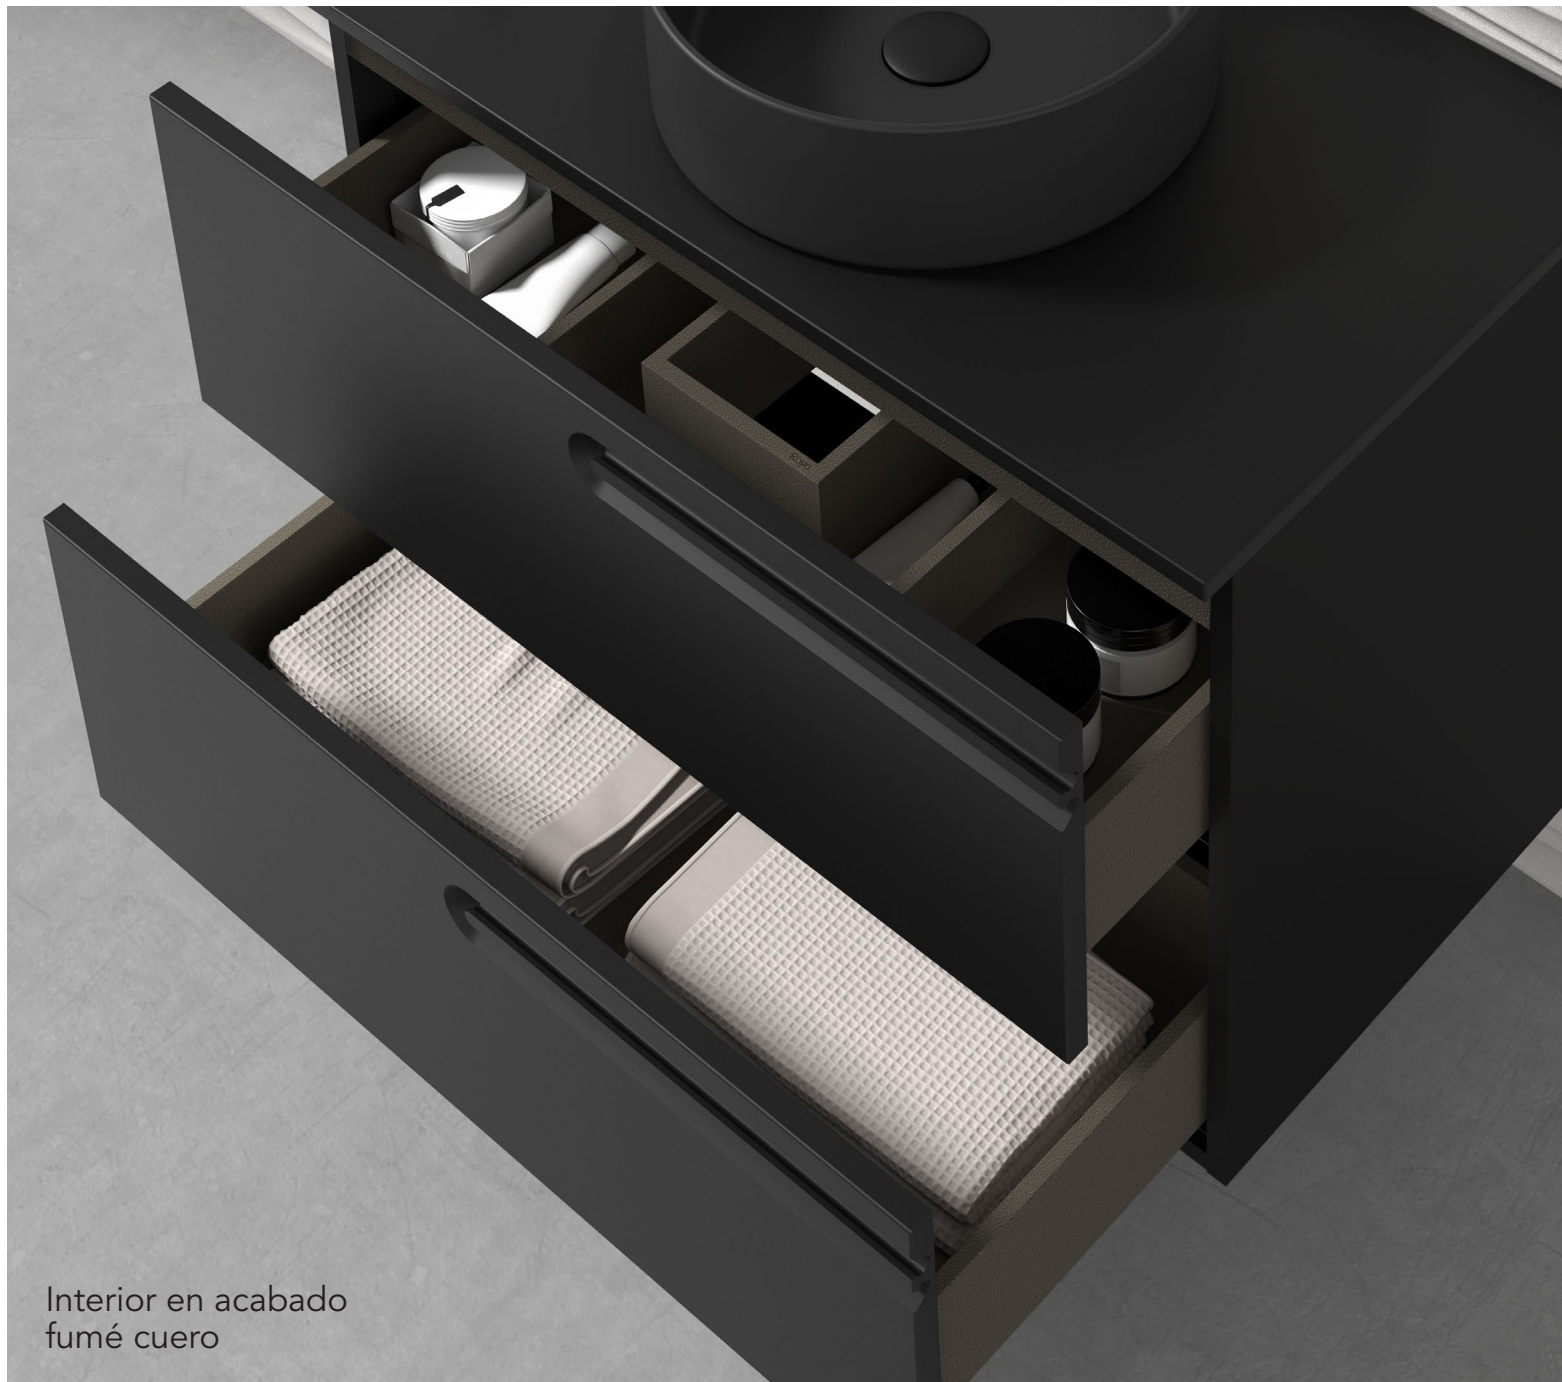

Interior en acabado fumé cuero