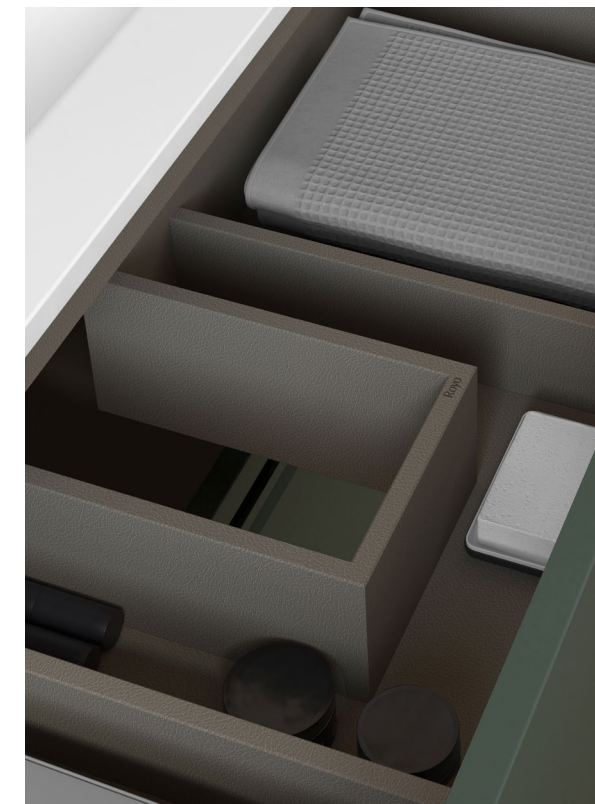

ECONIC 100 2C  
Verde Forest · Conjunto premium  
Espejo con iluminación incluido  
**C0076209**

Lavabo OVAL  
Solid Surface · Blanco Mate  
**127553**

Cajones de extracción total con distribuidor en el cajón superior