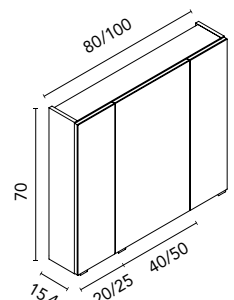

Luminarias

Llum

30	124752
50	124753

Temperatura 5700K
Llum 30 · 8W / 798LM · Llum 50 · 12W / 1020LM

Luce

30 (Black)	125158
30	123395
50	123396

Temperatura 5700K
Luce 30 · 8W / 525LM · Luce 50 · 12W / 1020LM

Uri

20	126073
30	126266

Temperatura 4000K
Uri 20 · 3W / 300LM · Uri 30 · 4W / 400LM

Sunna

15	126339
25	126217

Temperatura 4000K
5W / 400LM

Camerinos

Fenix

ESPEJO

80x60	Camerino (50) + espejo (30) · Rev.	C0073470
90x60	Camerino (50) + espejo (40) · Rev.	C0073471
100x60	Camerino (50) + espejo (50) · Rev.	C0073472
100x60	Espejo (25) + camerino (50) + espejo (25) · Rev.	C0073474
120x60	Camerino (50) + espejo (70) · Rev.	C0073475
120x60	Camerino (50) + espejo (20) + camerino (50) · Rev.	C0073476

Distribución interior: 2 estantes de cristal. Altura: 60 cm. Profundidad 13 cm.

Conjunto compuesto por camerino (50x60 cm) junto con espejo más repisa. Camerino con costados exteriores y cantos en espejo, interiores en acabado mokka.

Tirador metálico cromado brillo. Puerta con posibilidad de apertura hacia la derecha o hacia la izquierda.

Espejo con trasera, sin rebaje, de 1,6 cm y canto espejo. Repisa en gris aluminio satinado.

Camerinos

Nika

BLANCO

GRIS

60x61,5	119113	119865
70x61,5	119114	119754
80x61,5	119115	120094
90x61,5	119116	119755
100x61,5	119117	120316
120x61,5	119118	119756

Distribución interior: 2 estantes de cristal. Altura: 61,5 cm. Profundidad 13,5 cm.

Camerino con bisagras de cierre amortiguado. Perfil disponible en dos acabados, lacado blanco y melamina gris metálica.

Apolo

BLANCO

ANTRACITA

60x70	123033	123036
80x70	123037	123040
100x70	124595	124597
120x70	123041	123044

Distribución interior: 2 estantes de cristal. Altura: 70 cm. Profundidad 15,4 cm.