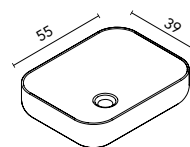

Lavabo cerámico acabado brillo.

**Taos**   
BLANCO  
44,4x28 126290

Lavabo solid surface acabado mate.

**Nomia**   
BLANCO  
50x39 125818

Lavabo cerámico acabado brillo.

**Volta**   
BLANCO  
53x31 126724

Lavabo solid surface acabado mate.