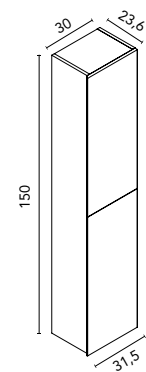

### Columna Dai

					
		RO5 Roble Nórdico	FR2 Fresno Samara	MA15M Arena Mate	BL18B Blanco Brillo
31,5 2P	Reversible	C0074210	C0074211	C0074214	C0074212

**Distribución interior:** Un estante fijo en madera, dos estantes regulables en madera. Puertas con cierre amortiguado.