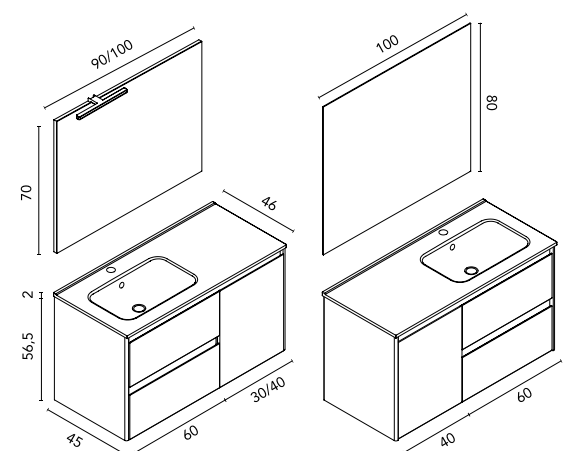

Alfa · lavabo integrado

		RO5	FR2	AZ9M	MA15M	BL18B	BL20M
Set 90 2C1P	Mueble + Lavabo	C0073380	C0073381	C0077864	C0074188	C0073382	C0074187
	Conjunto completo*	C0074182	C0074183	C0077865	C0074186	C0074184	C0074185
Set 100 2C1P seno IZQ.	Mueble + Lavabo	C0074643	C0074644	C0077866	C0074647	C0074645	C0074646
	Conjunto completo*	C0074638	C0074639	C0077867	C0074642	C0074640	C0074641
	Conjunto premium**	C0076791	C0076792	C0077868	C0076795	C0076793	C0076794
Set 100 1P2C seno DCH.	Mueble + Lavabo	C0074653	C0074654	C0077869	C0074657	C0074655	C0074656
	Conjunto completo*	C0074648	C0074649	C0077870	C0074652	C0074650	C0074651
	Conjunto premium**	C0076796	C0076797	C0077891	C0076800	C0076798	C0076799

* **Conj. completo:** Luminaria Lucce 30 + espejo Murano + lavabo cerámico Enzo + mueble Alfa.
** **Conj. premium:** Espejo Blaze + lavabo cerámico Enzo + mueble Alfa.
Para el conjunto de 90 2C1P, el lavabo será el lavabo cerámico Slim con seno desplazado izquierda.