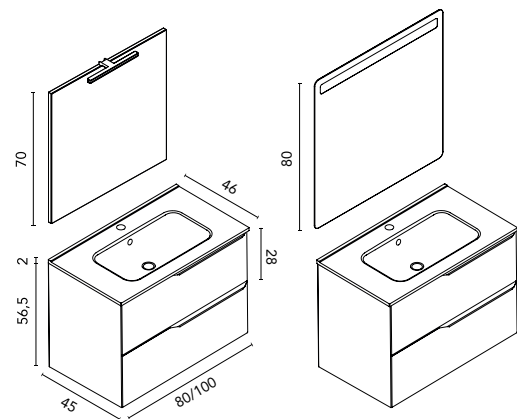

Mio · lavabo integrado

		RO8 Roble Blanco	OL1 Olmo Gris	MA15M Arena Mate	BL20M - TN Blanco Mate	BL20M - TB Blanco Mate
Set 80 2C	Mueble + Lavabo	C0074123	C0074124	C0074125	C0073467	C0073332
	Conjunto completo*	C0074118	C0074119	C0074120	C0074121	C0074122
	Conjunto premium**	C0074696	C0074697	C0074698	C0074699	C0074700
Set 100 2C	Mueble + Lavabo	C0074131	C0074132	C0074133	C0073468	C0073333
	Conjunto completo*	C0074126	C0074127	C0074128	C0074129	C0074130
	Conjunto premium**	C0074701	C0074702	C0074703	C0074704	C0074705

* **Conj. completo:** Luminaria Lucce 30 + espejo Murano + lavabo cerámico Enzo + mueble Mio.
** **Conj. premium:** Espejo Lys + lavabo cerámico Enzo + mueble Mio.

Columna Mio

		RO8 Roble Blanco	OL1 Olmo Gris	MA15M Arena Mate	BL20M Blanco Mate
36,5 2P	Apertura DCH	C0074134	C0074135	C0074136	C0074137
	Apertura IZQ	C0074138	C0074139	C0074140	C0074141

Distribución interior: Un estante fijo en madera, cuatro estantes regulables en cristal. Puertas con cierre amortiguado.

Altos Style

		RO8 Roble Blanco	OL1 Olmo Gris	MA15M Arena Mate	BL20M Blanco Mate
35 1P	Reversible	C0074690	C0074689	C0073198	C0073197
50 2P		C0074692	C0074691	C0073331	C0073199

Distribución interior: Dos estantes en cristal. Puertas con cierre amortiguado.

Acabados Mio

Roble Blanco · **RO8**
Tirador Arena

Olmo Gris · **OL1**
Tirador Arena

Arena Mate · **MA15M**
Tirador Arena

Blanco Mate · **BL20M**
Tirador Negro

Blanco Mate · **BL20M**
Tirador Blanco

Recubrimiento 2D

Más opciones de medidas y acabados en nuestro Catálogo Modular/General.

CATALOGO