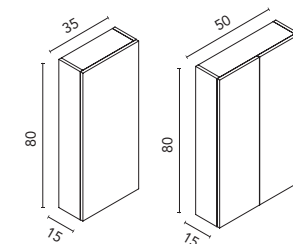

Tiradores sueltos

		INOX	BLANCO	ANTRACITA
80	2 unidades	130537	130535	130536
100	2 unidades	130540	130538	130539

Aluminio extrusionado pintado en mate.

Columna Logika

		NO18 Nogal Ártico	BL26 Blanco Pure	AZ8 Azul Pure	VD19 Verde Pure
30 2P	Reversible	C0077547	C0077544	C0077546	C0077545

Distribución interior: Un estante fijo en madera, dos estantes regulables en madera. Puertas con apertura y cierre push.

Altos Style

		NO18 Nogal Ártico	BL26 Blanco Pure	AZ8 Azul Pure	VD19 Verde Pure
35 1P	Reversible	C0077539	C0077536	C0077538	C0077537
50 2P		C0077543	C0077540	C0077542	C0077541

Distribución interior: Dos estantes en cristal. Puertas con cierre amortiguado.